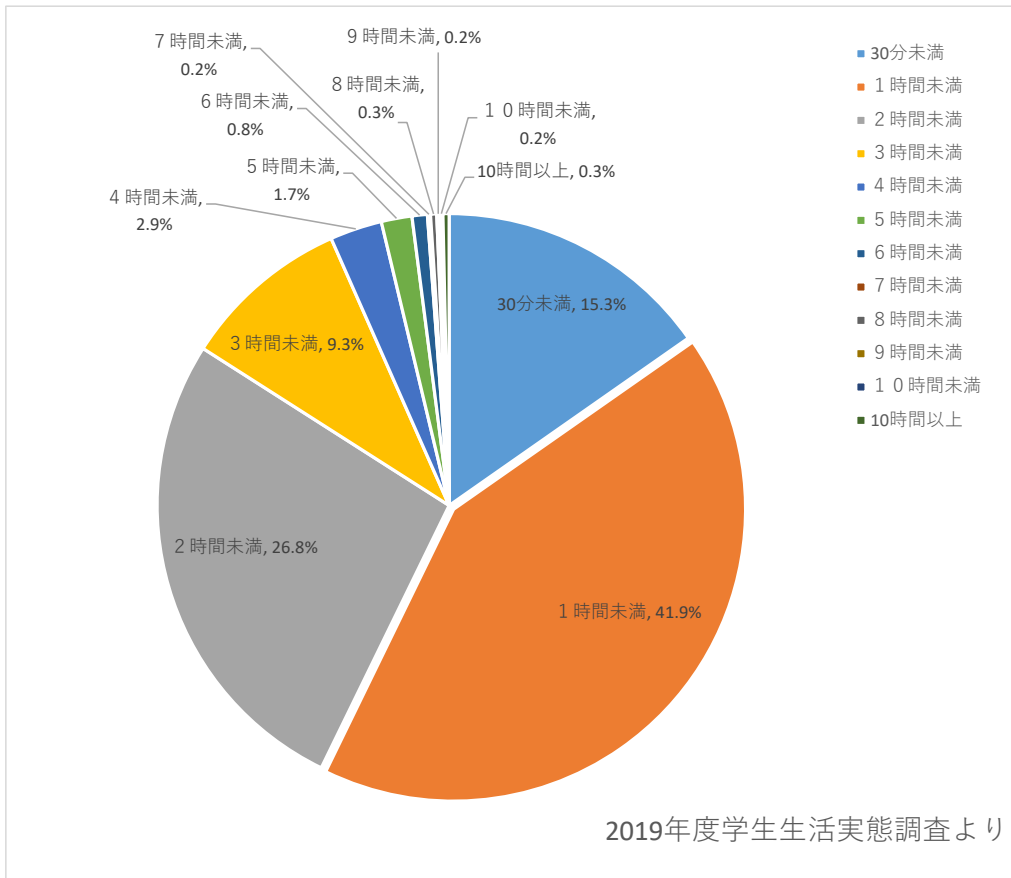

1日あたりの平均学修時間

1日あたりの平均学修時間