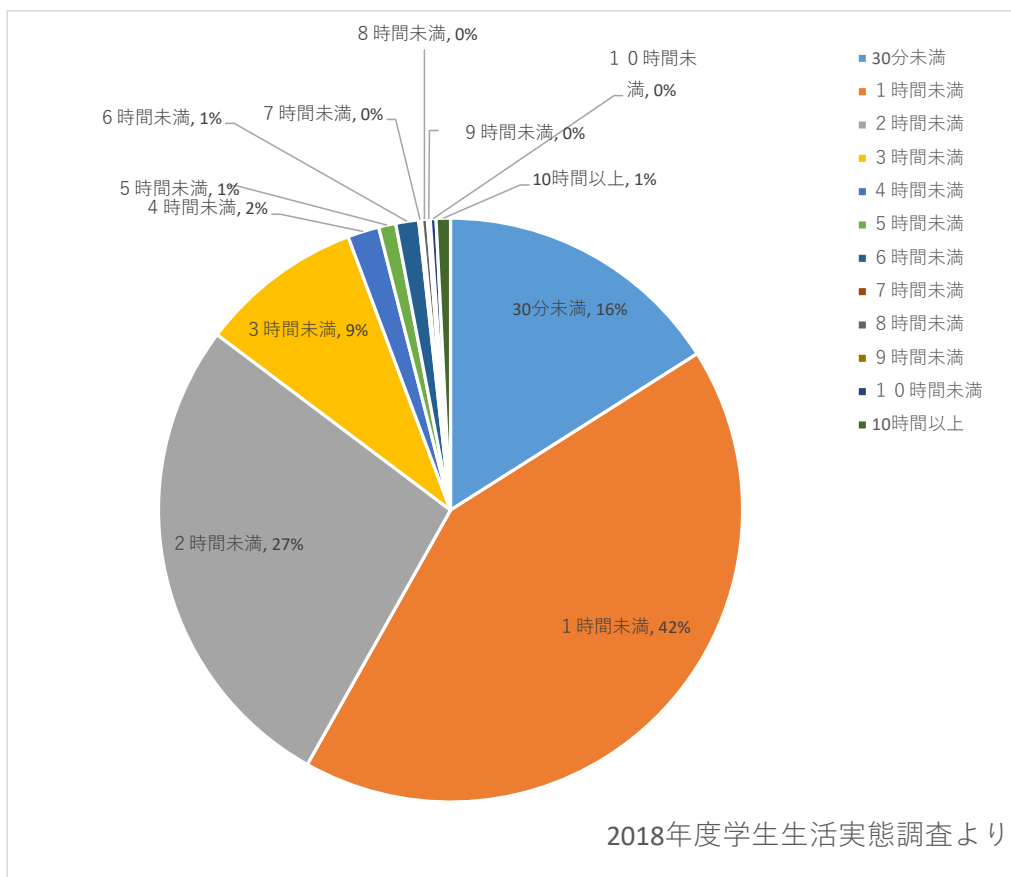

1日あたりの平均学修時間

1日あたりの平均学修時間