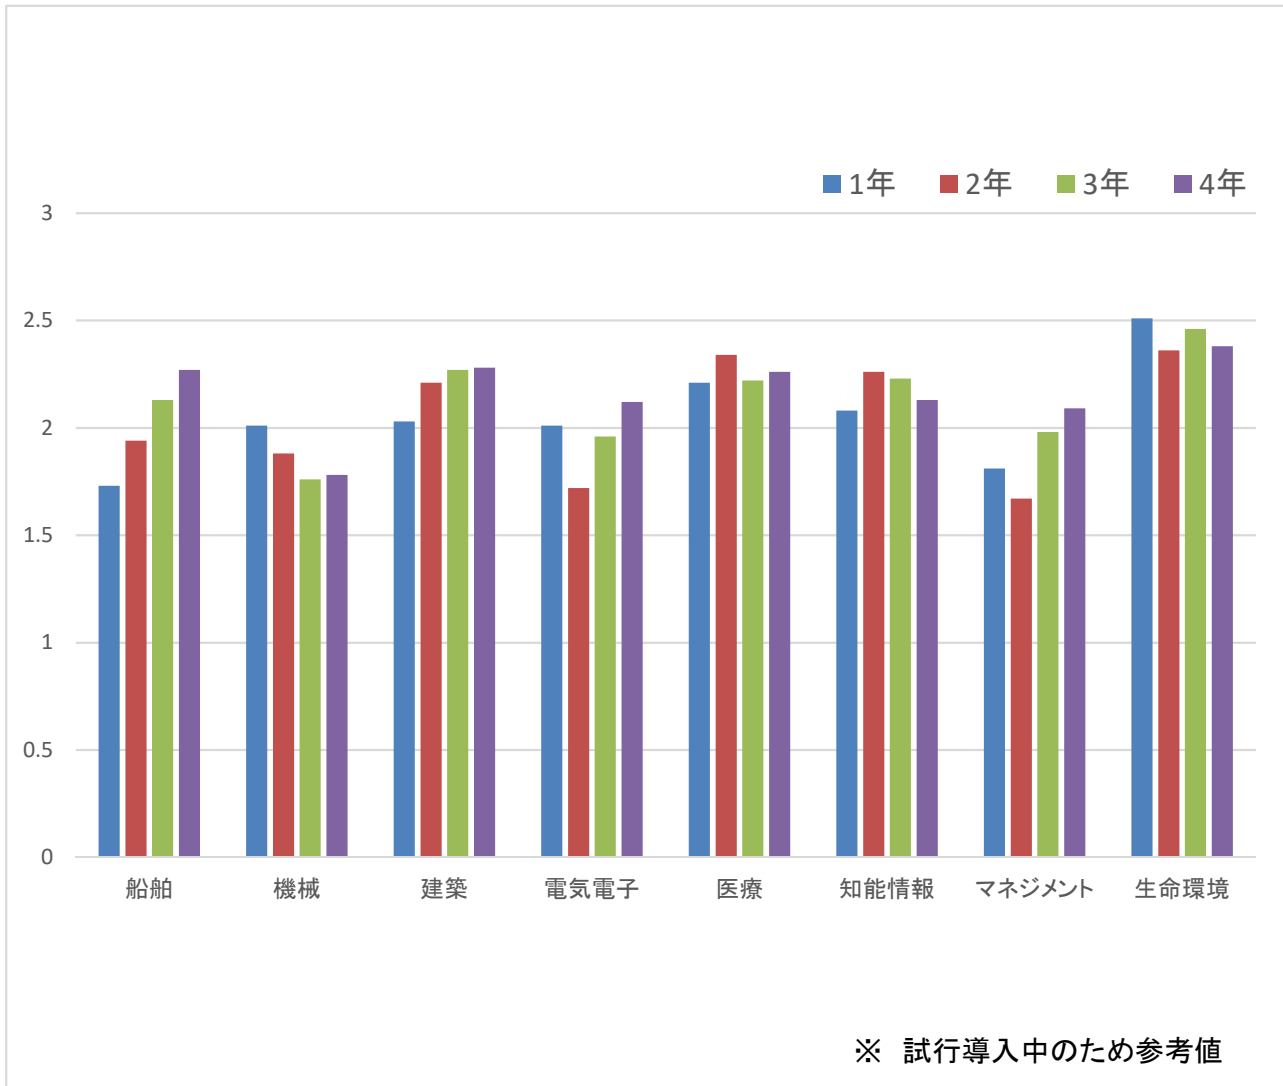

2018年度学年コース別GPA平均値

2019年度学年コース別GPA平均値