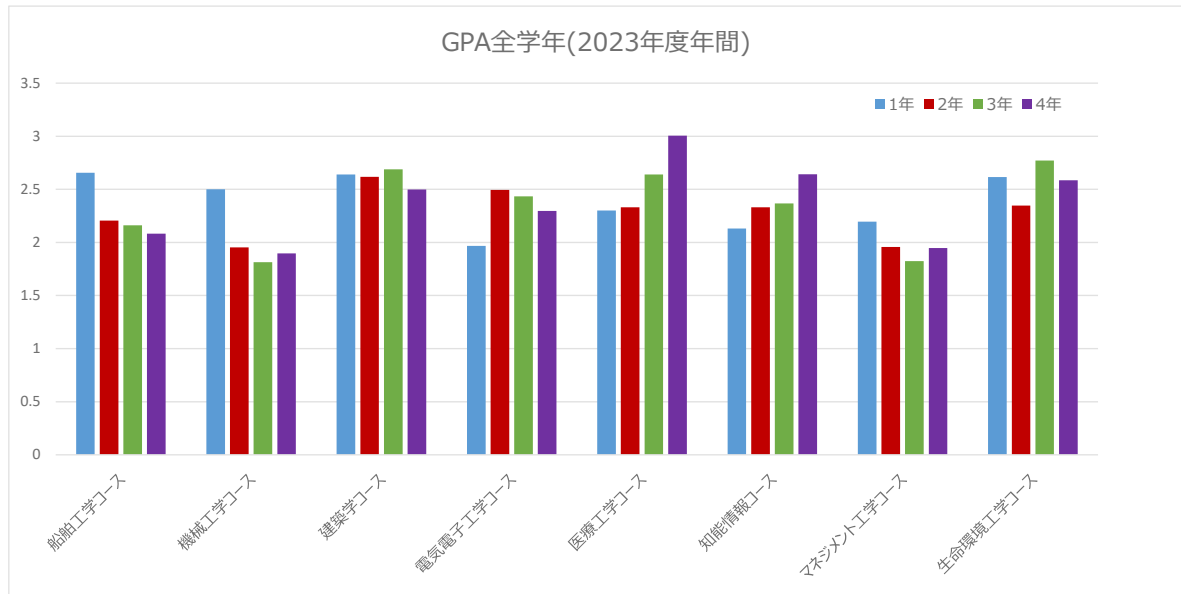

2023年度学年コース別平均値

2022年度学年コース別平均値

2021年度学年コース別GPA平均値

2020年度学年コース別GPA平均値

2019年度学年コース別GPA平均値

2018年度学年コース別GPA平均値