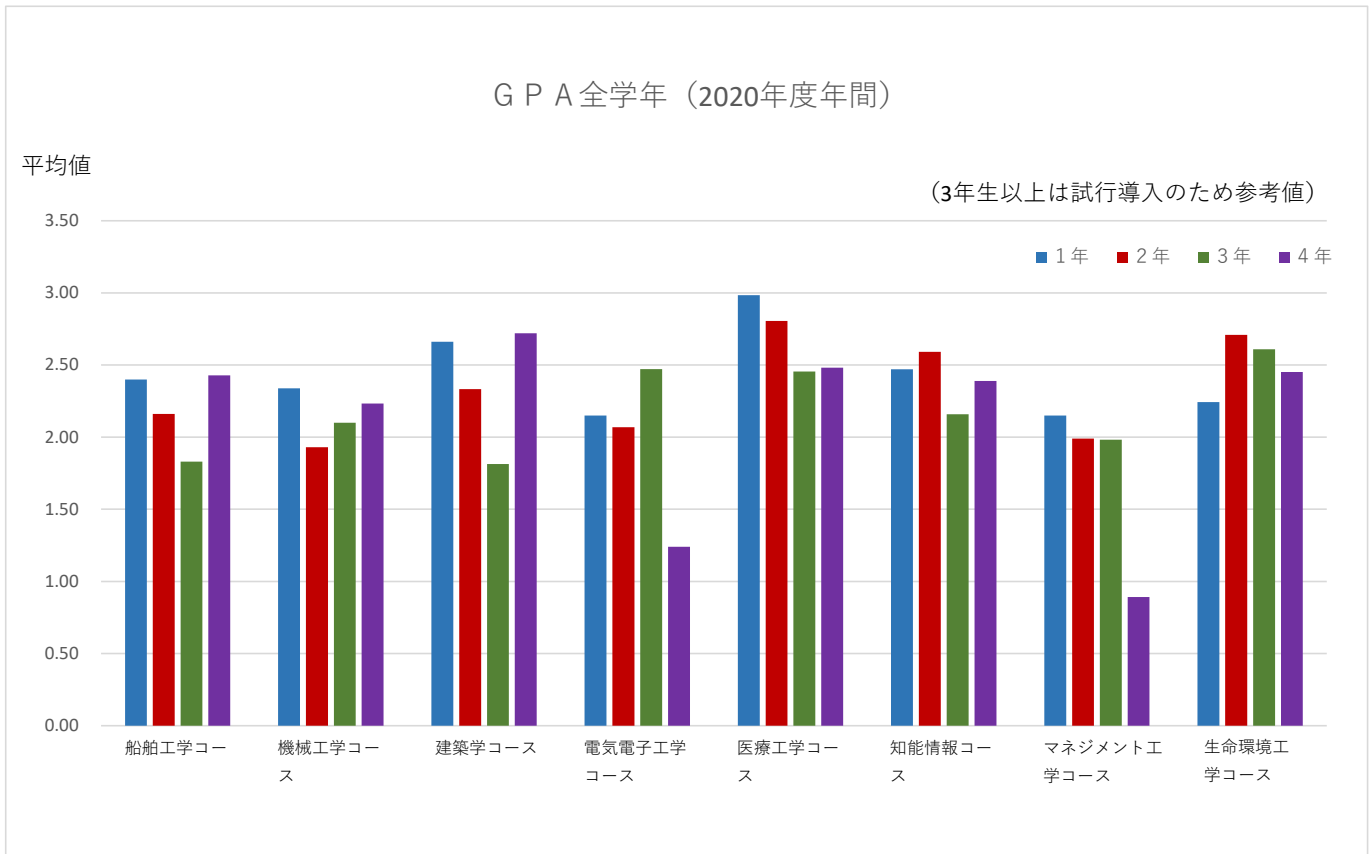

2023年度学年コース別平均値

2022年度学年コース別平均値

2021年度学年コース別GPA平均値

2020年度学年コース別GPA平均値

2019年度学年コース別GPA平均値

2018年度学年コース別GPA平均値