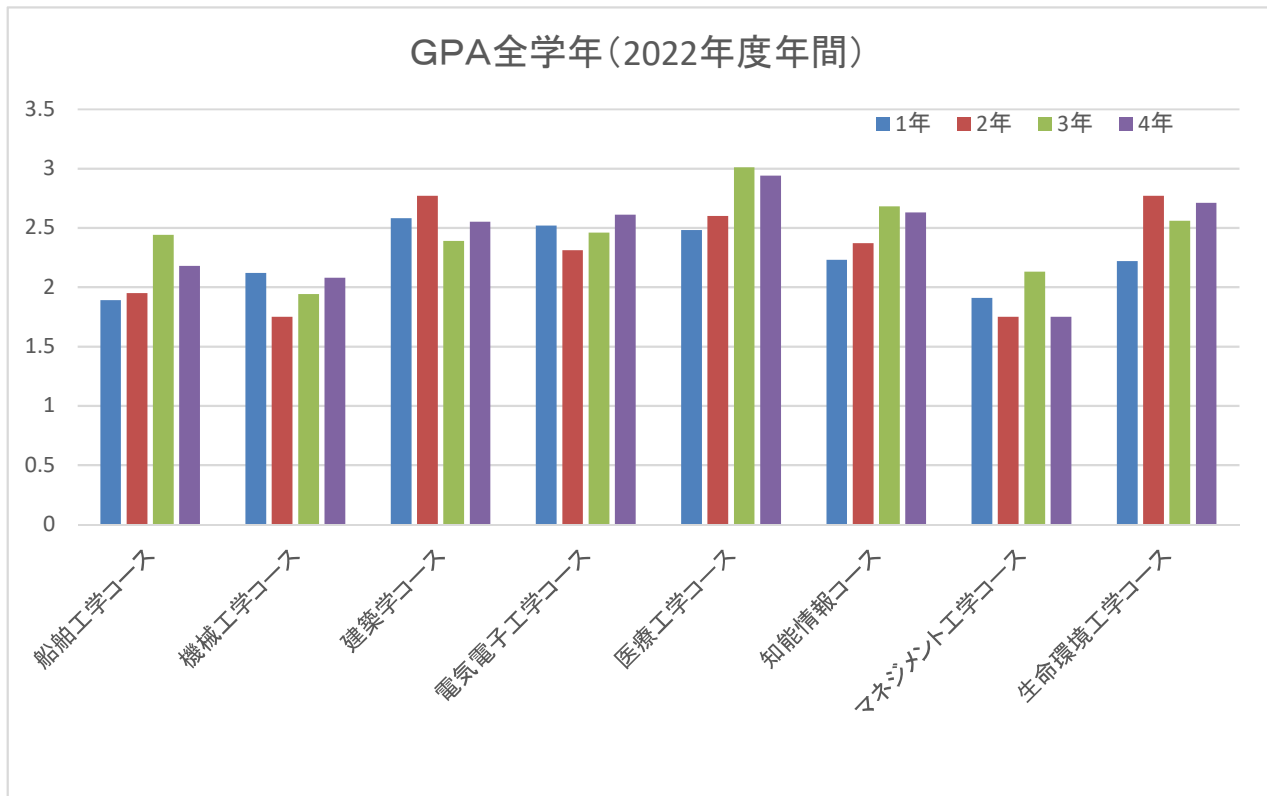

2023年度学年コース別平均値

2022年度学年コース別平均値

2021年度学年コース別GPA平均値

2020年度学年コース別GPA平均値

2019年度学年コース別GPA平均値

2018年度学年コース別GPA平均値