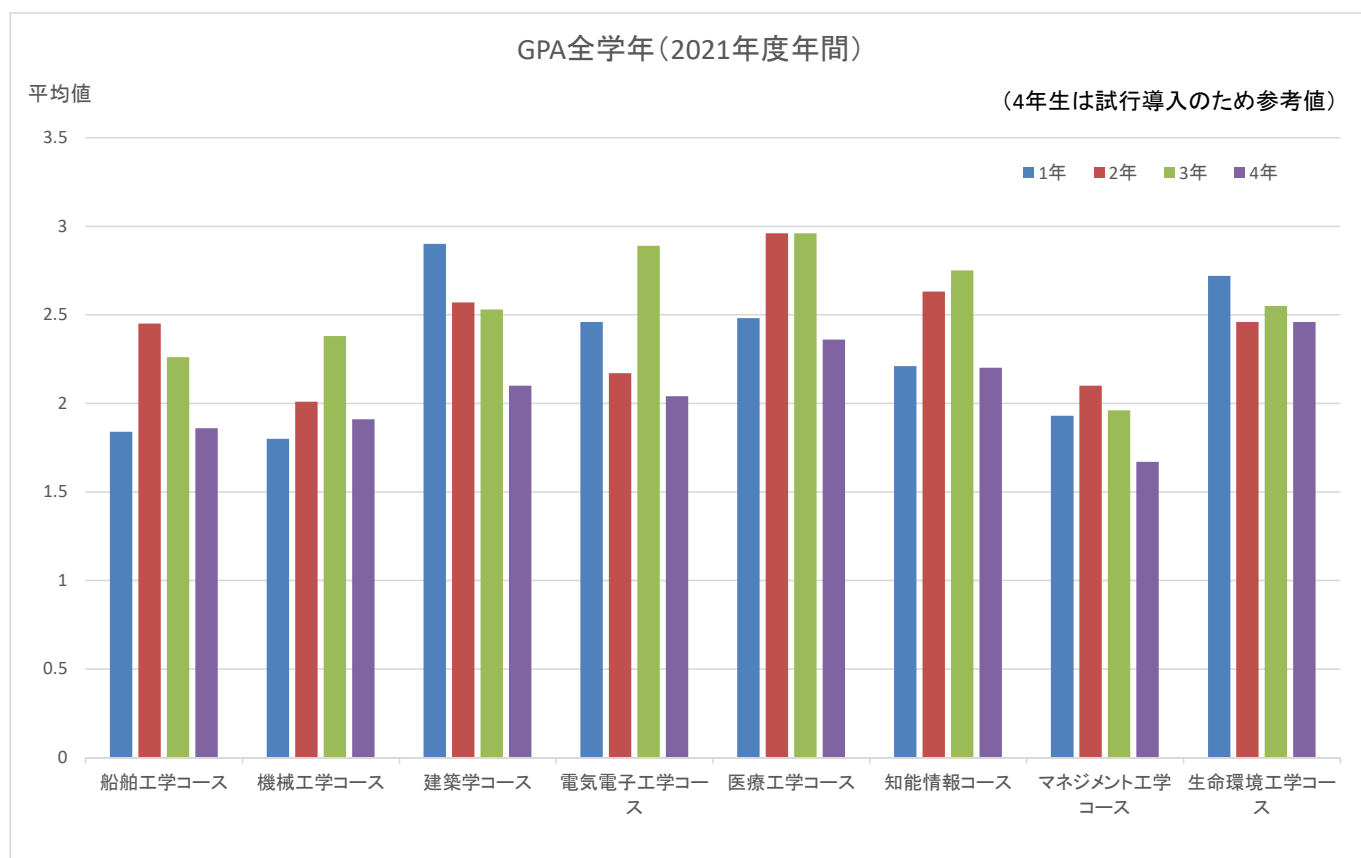

2023年度学年コース別平均値

2022年度学年コース別平均値

2021年度学年コース別GPA平均値

2020年度学年コース別GPA平均値

2019年度学年コース別GPA平均値

2018年度学年コース別GPA平均値