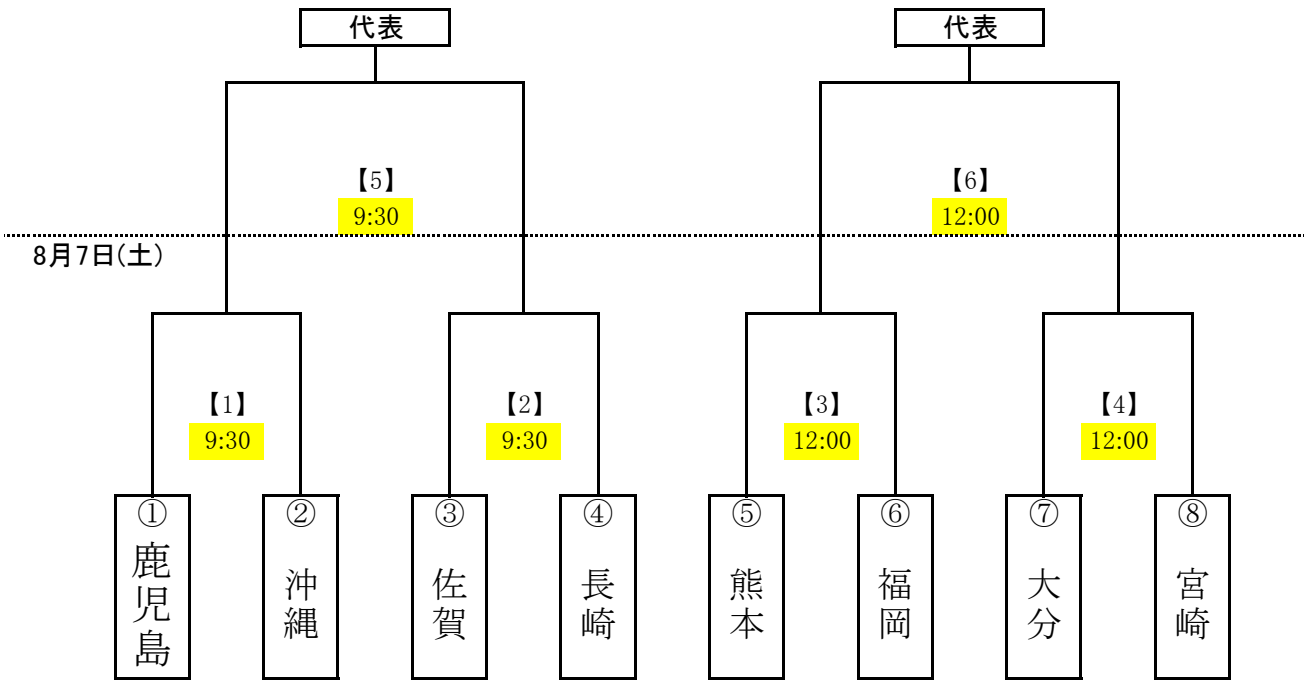

令和3年度国民体育大会 第41回九州ブロック大会サッカー競技組合せ

成年男子（代表2）

会場:

8月8日(日)

女子（代表2）

会場:

8月8日(日)